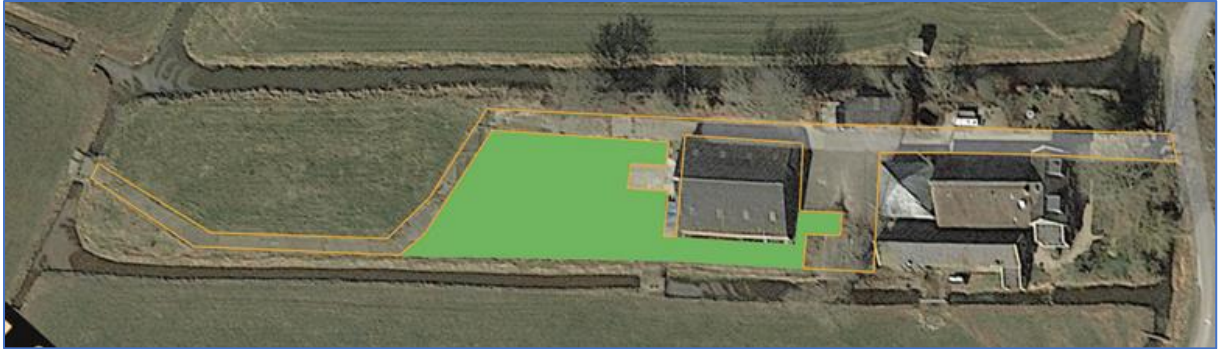

Inrichtingsplan Nigtevecht

Verharding

Groen: verharding die weg gaat.

Oranje omlijnd: verharding die blijft.

Parkeren

Voor het overige een groene inrichting.