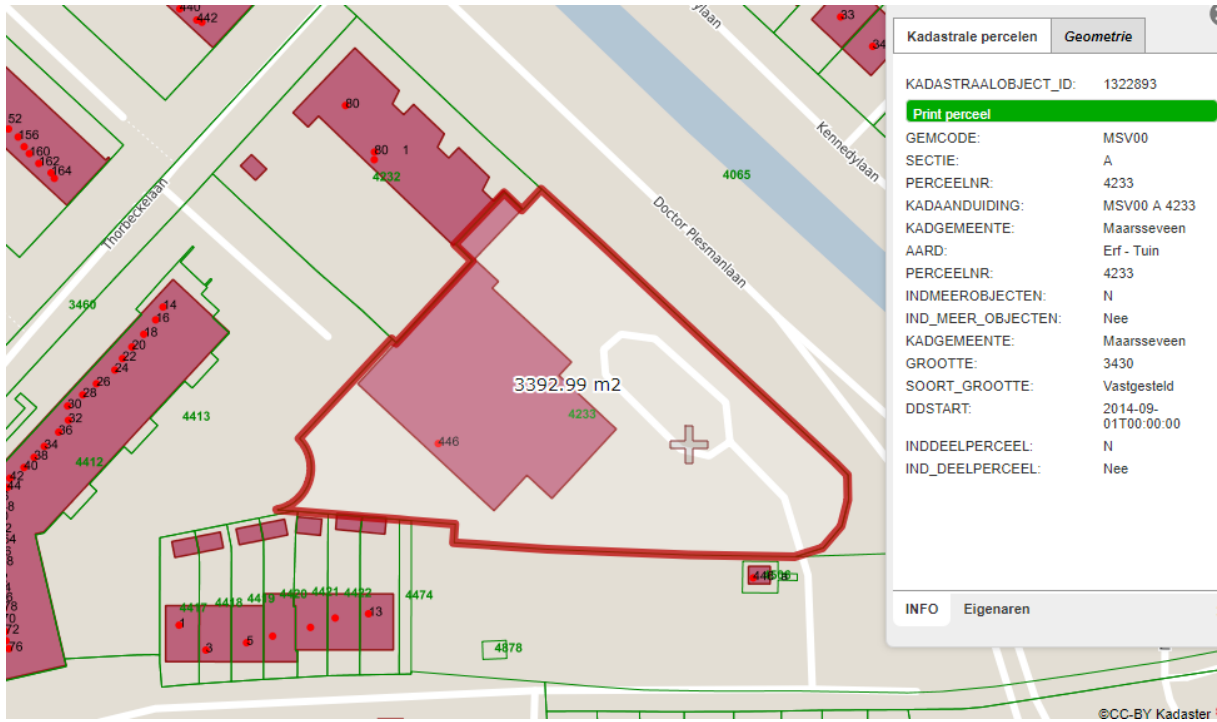

Dr. Plesmanlaan 446

Kadastrale gegevens Dr. Plesmanlaan 446 te Maarsse:

Luchtfoto Dr. Plesmanlaan 446 te Maarsse

Streetview Dr. Plesmanlaan 446 te Maarssen