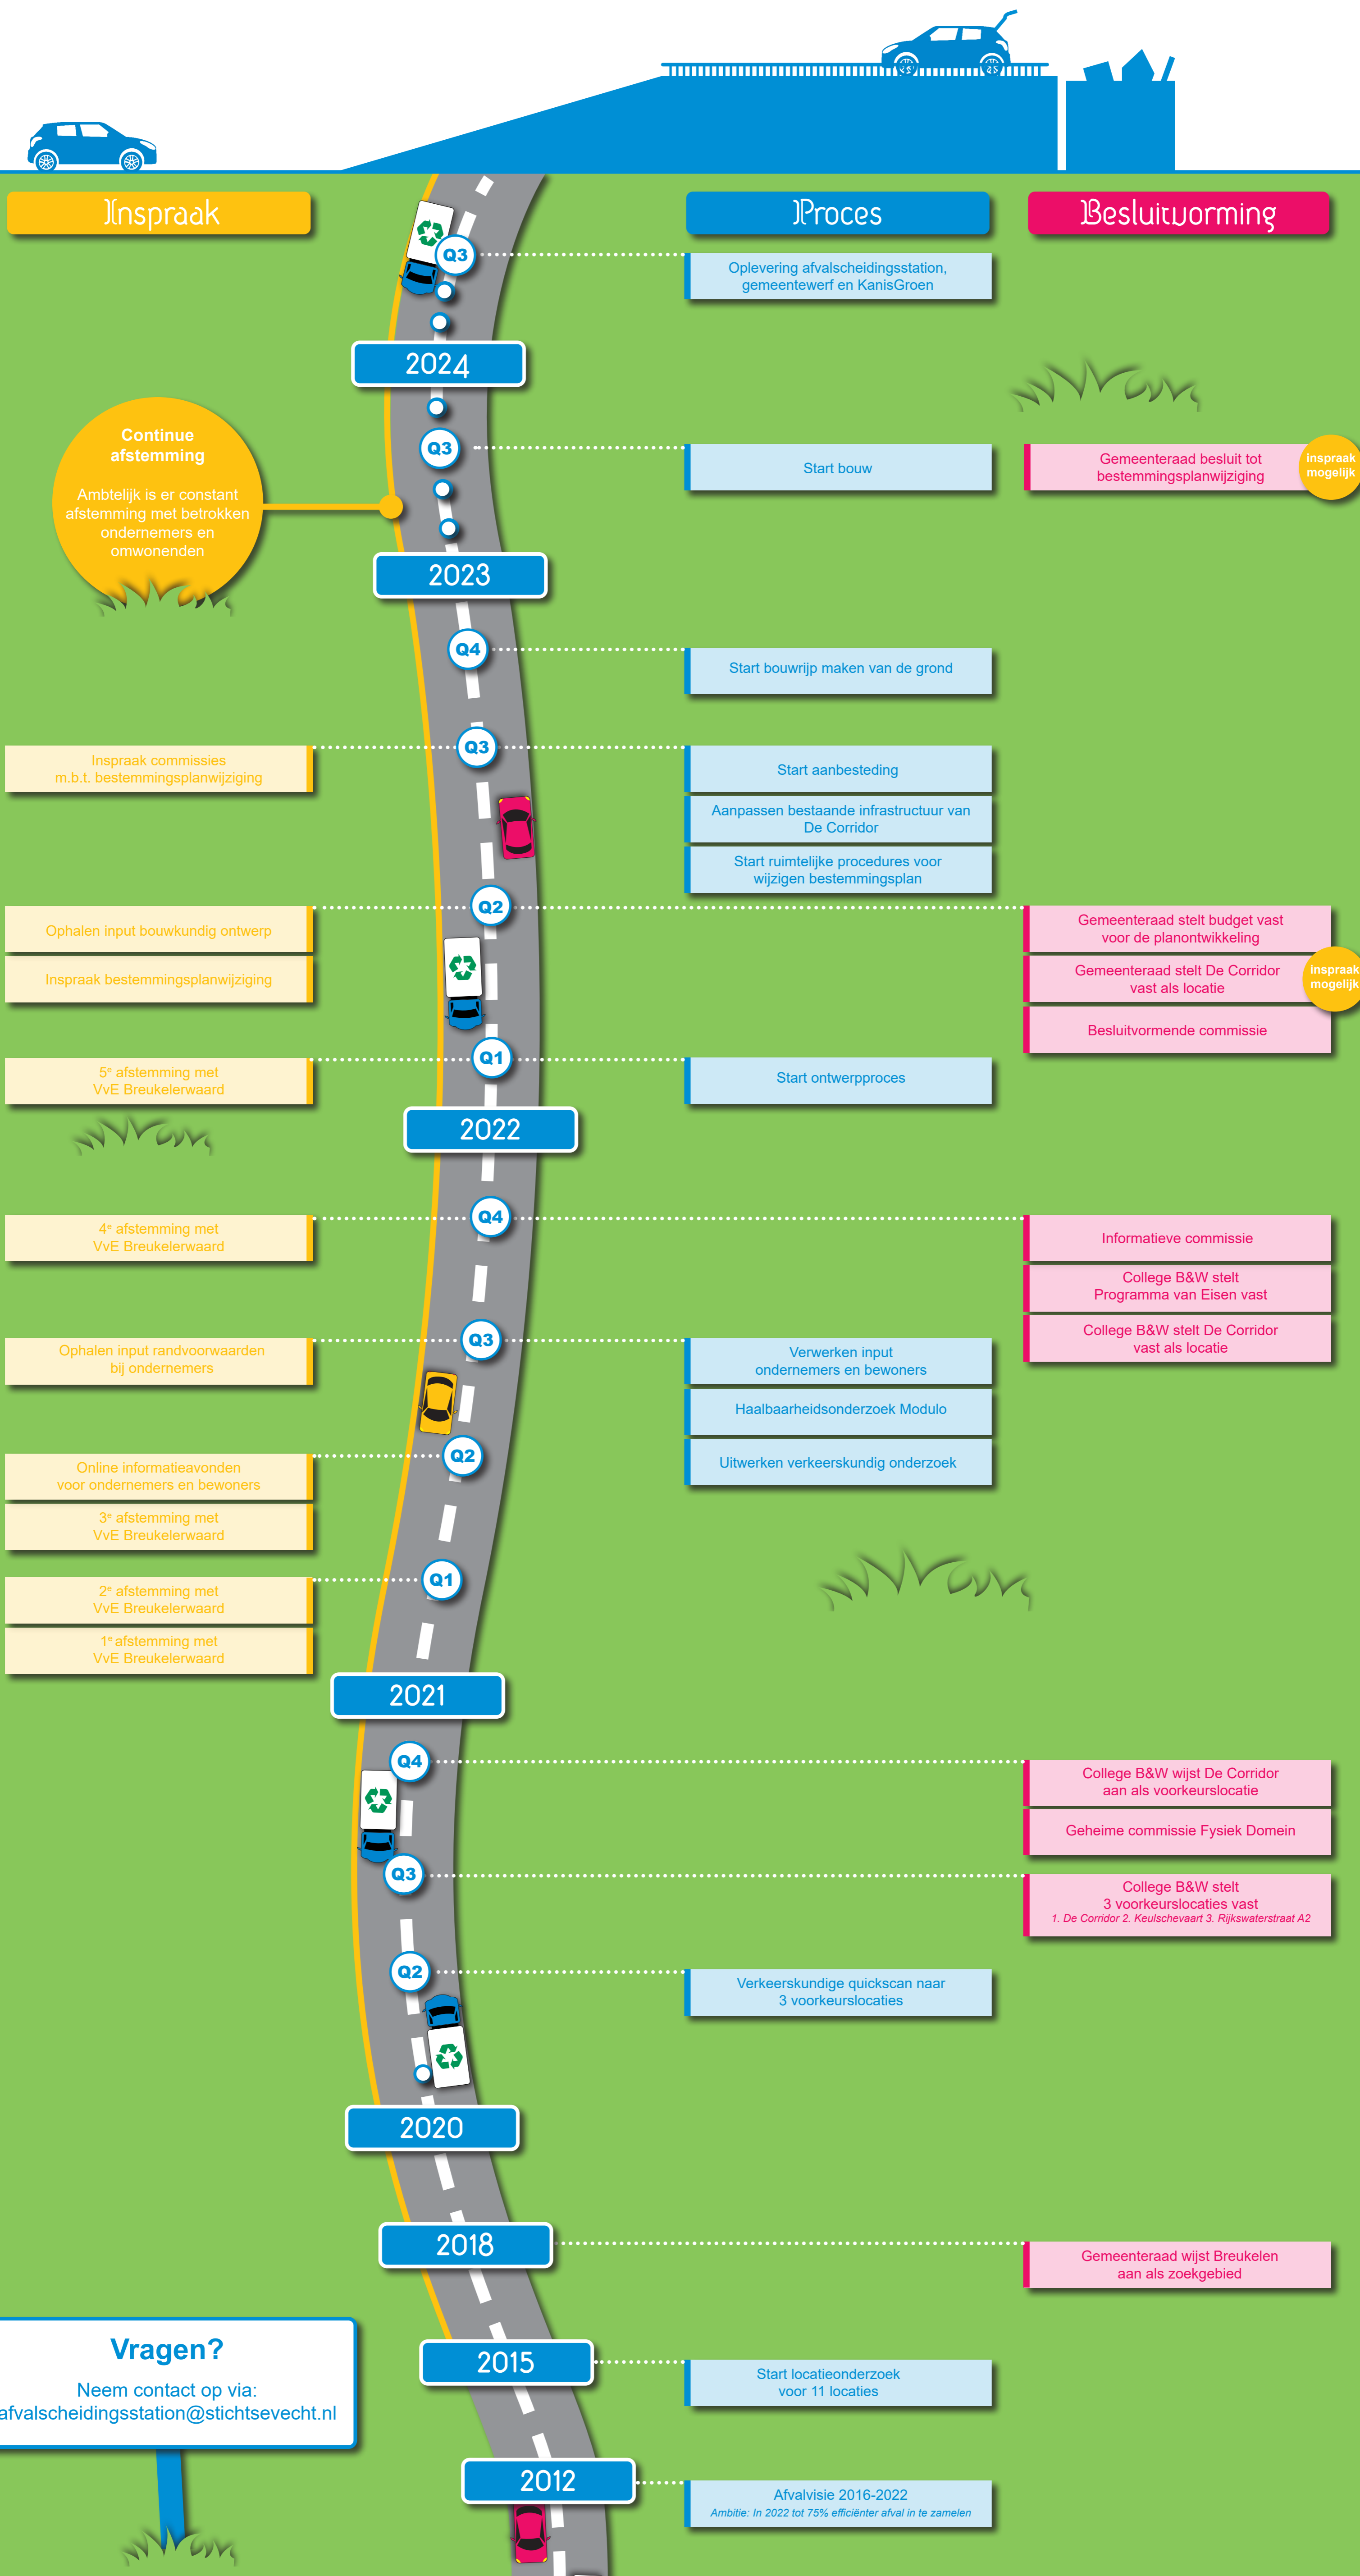

Routekaart Afvalscheidingsstation

De gemeente Stichtse Vecht werkt aan één nieuw afvalscheidingsstation voor de hele gemeente. Onderstaande routekaart toont een overzicht van het proces, de momenten van inspraak en de momenten waarop besluiten worden of zijn genomen. Doel is om het nieuwe afvalscheidingsstation in 2024 in gebruik te nemen. De gemeentewerf en Kansis Groen komen ook op deze locatie.

Vragen?
 Neem contact op via:
afvalscheidingsstation@stichtsevecht.nl