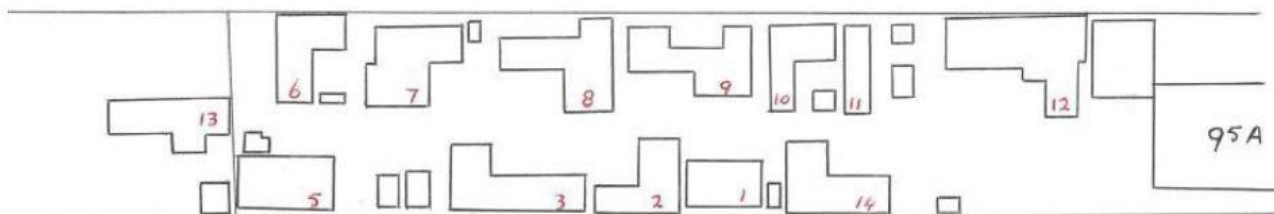

Overzicht gedoogsituaties Gageldijk 95A Maarssen

Gageldijk 95 A, Maarssen

	Opp.caravan m ²	Inh.m ³	Opp.bijgebouw m ²	Inh.m ³
Caravan nr. 12	88,98	293,25		
Caravan nr. 11	33,15	89,51	3,78	6,99
			0,98	1,12
			2,99	3,89
Caravan nr. 10	55,44	168,34	7,67	14,56
			0,90	1,66
Caravan nr. 9	92,81	256,49		
Caravan nr. 8	93,71	254,23		
Caravan nr. 7	66,78	195,10	3,57	7,49
Caravan nr. 6	73,04	260,00	5,90	11,80
Caravan nr. 13	66,82	188,05	13,3	35,91
Caravan nr. 5	73,81	236,19	8,06	20,96
			18,37	43,16
			0,93	1,39
Caravan nr. 3	97,19	330,13		
Caravan nr. 2	69,95	197,84		
Caravan nr. 1	48,02	139,24	6,6	20,13
Caravan nr. 14	105,30	321,17	3,6	6,86