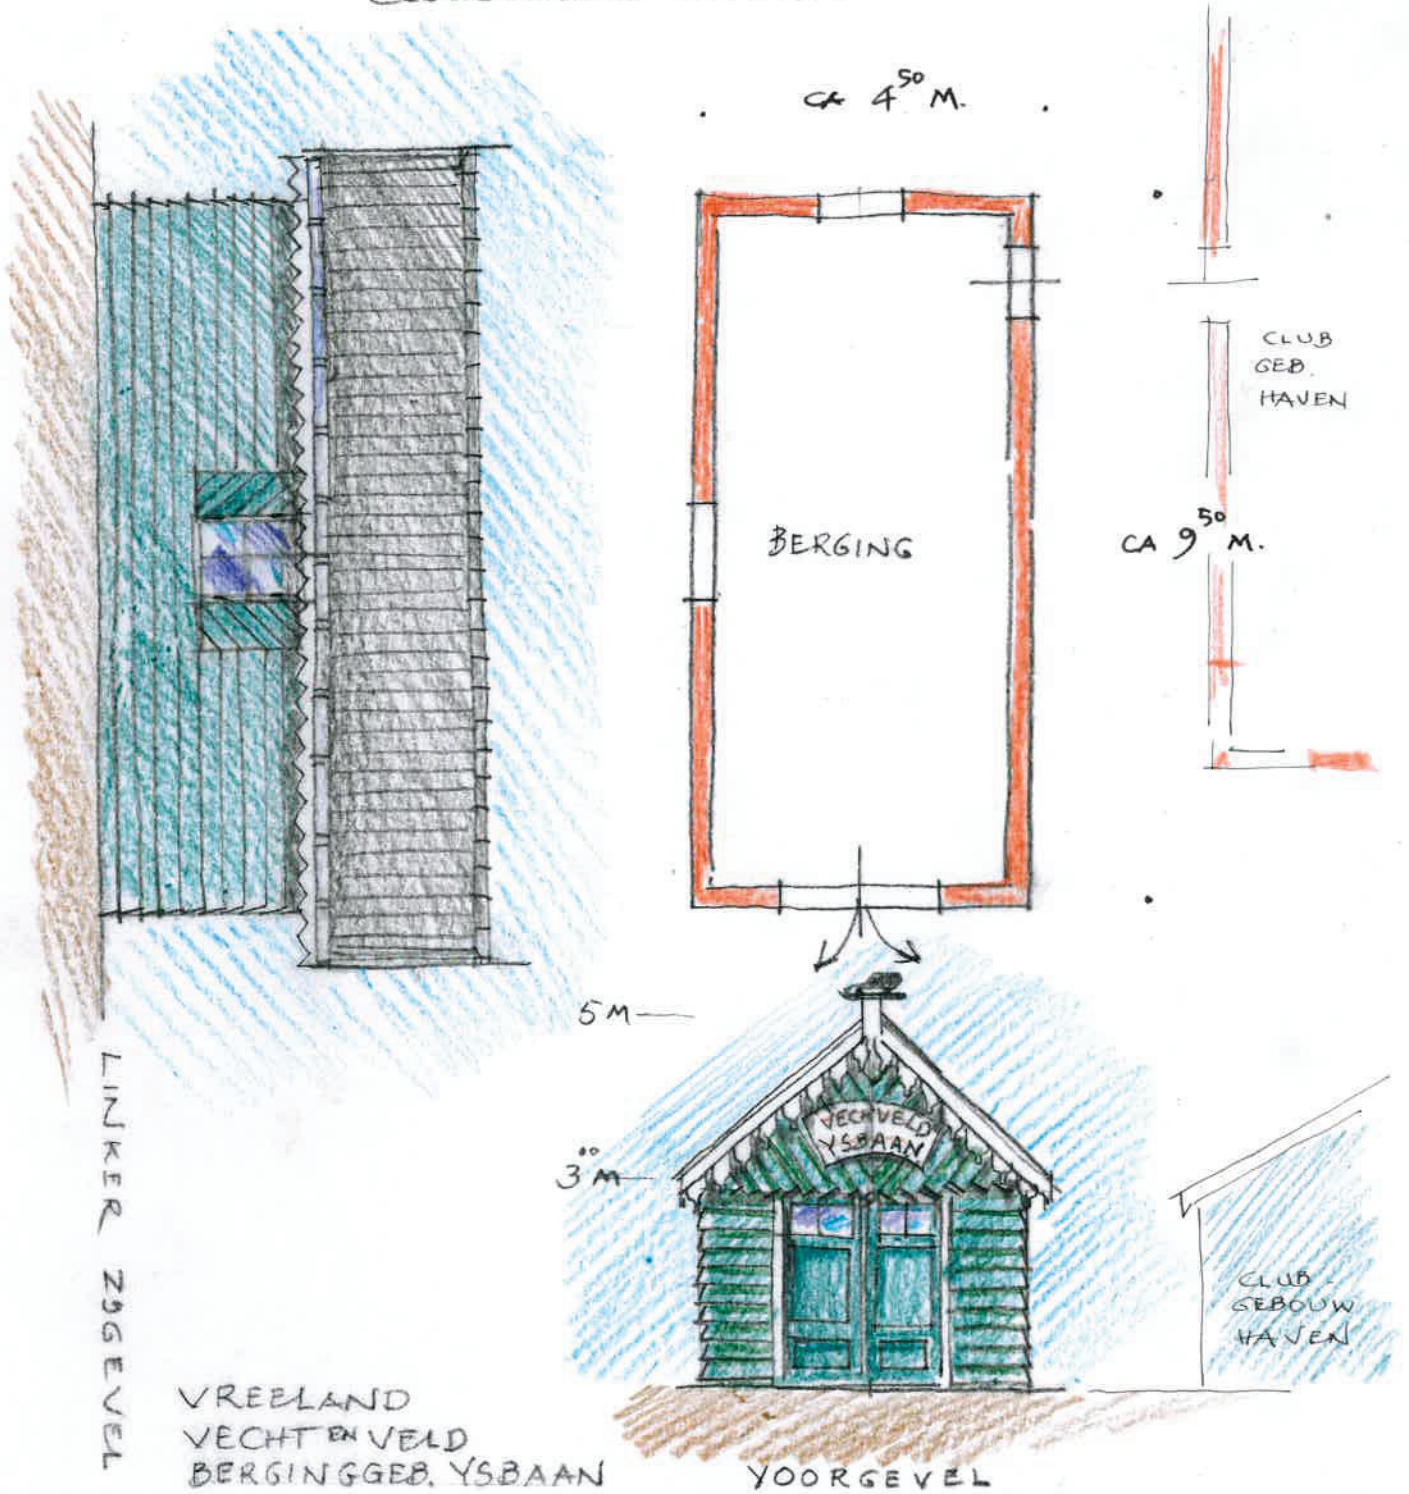

MATERIALEN ALS
 CLUBGEBOUW HAVEN

VREELAND
 VECHTEN VELD
 BERGINGGEB. YSBAAN

YOORGEVEL

SCHETS 1:100