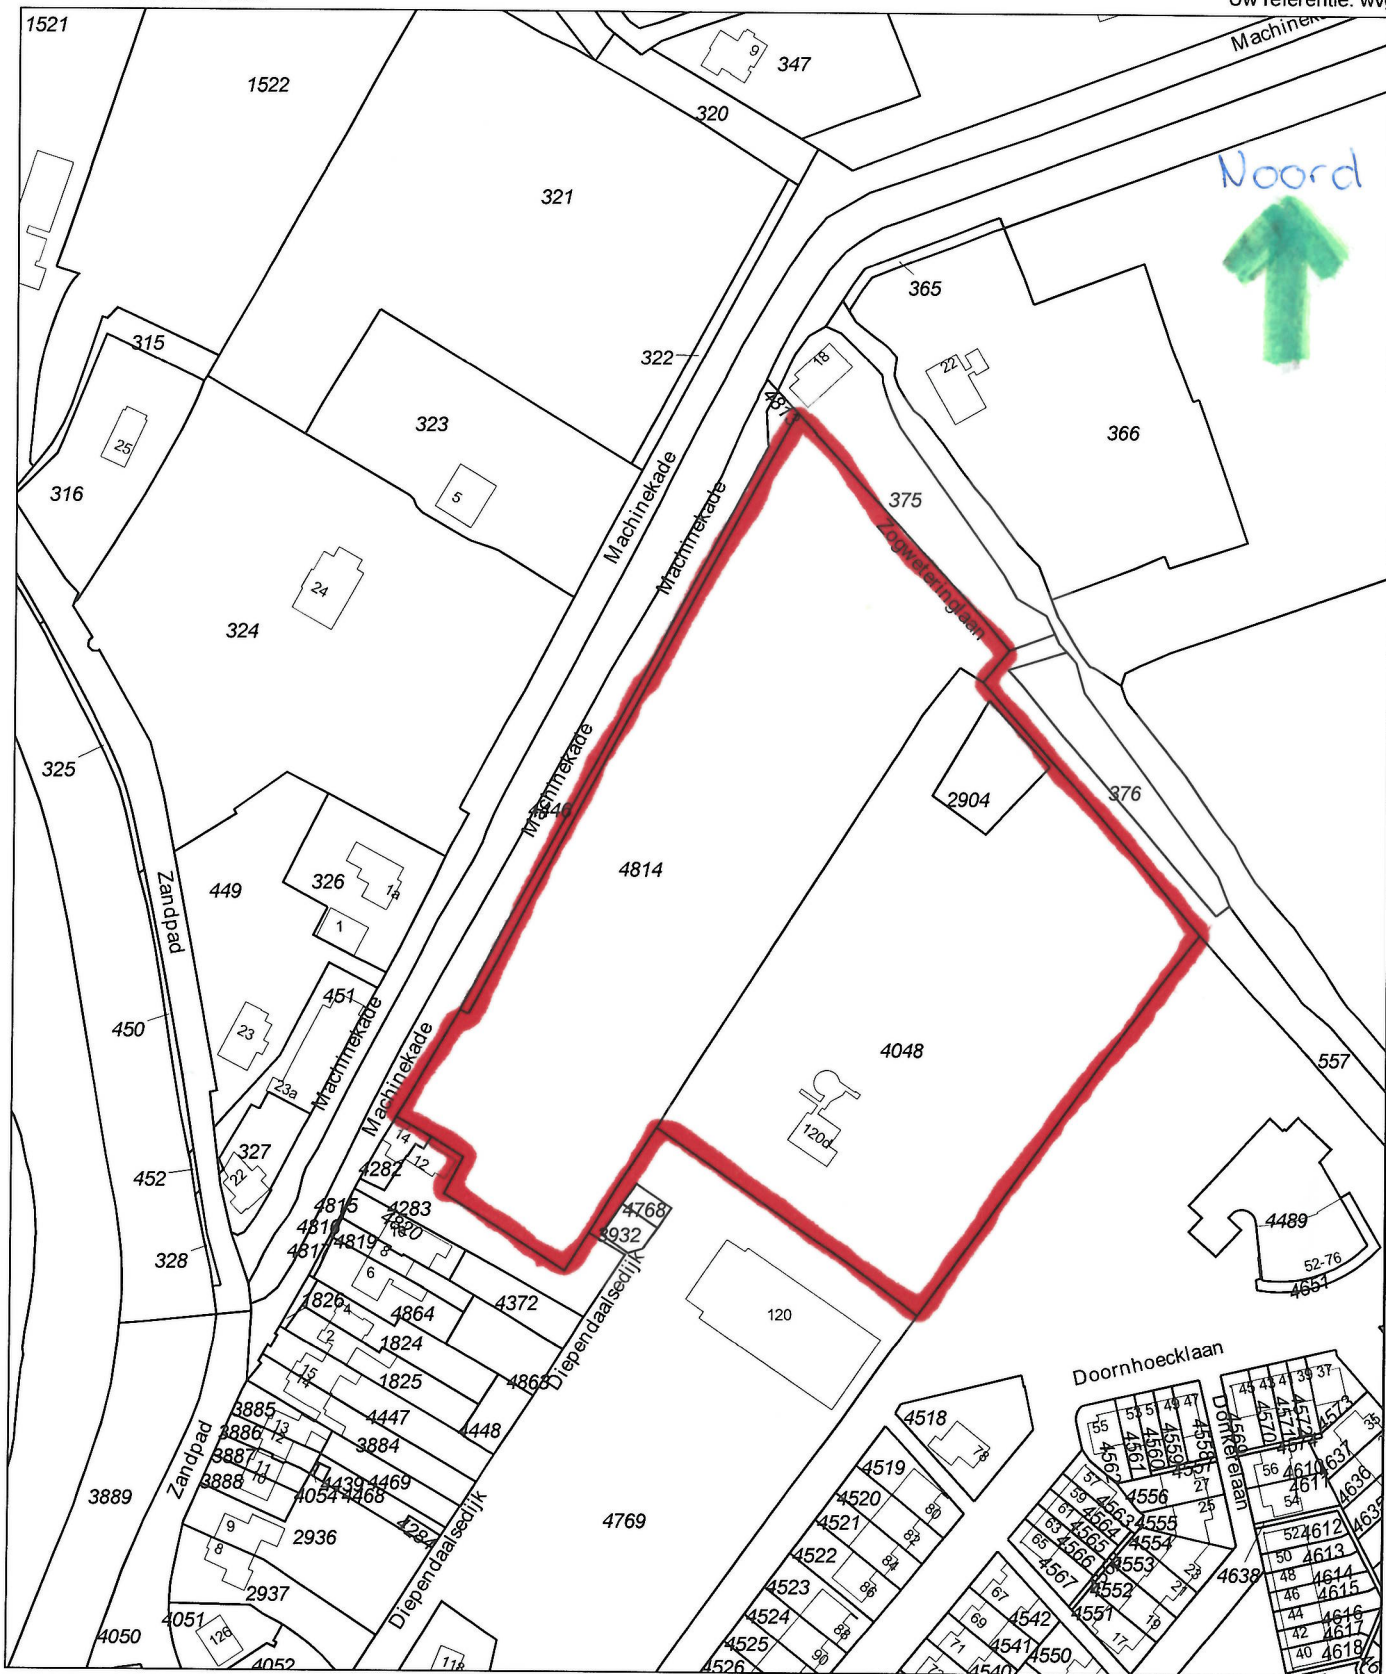

Gemeente: Stichtse Vecht

Uittreksel Kadastrale Kaart

Uw referentie: wvg

0m 20m 100m

- 12345 Deze kaart is noordgericht
- 12345 Perceelnummer
- 25 Huisnummer
- Vastgestelde kadastrale grens
- Voorlopige kadastrale grens
- Administratieve kadastrale grens
- Bebouwing
- Overige topografie

Schaal 1:2000

Kadastrale gemeente
Sectie
Perceel

Maarsseveen
A
4814

Voor een eensluidend uittreksel, Apeldoorn, 15 november 2018
De bewaarder van het kadaster en de openbare registers

Aan dit uittreksel kunnen geen betrouwbare maten worden ontleend.
De Dienst voor het kadaster en de openbare registers behoudt zich de intellectuele
eigendomsrechten voor, waaronder het auteursrecht en het databankenrecht.