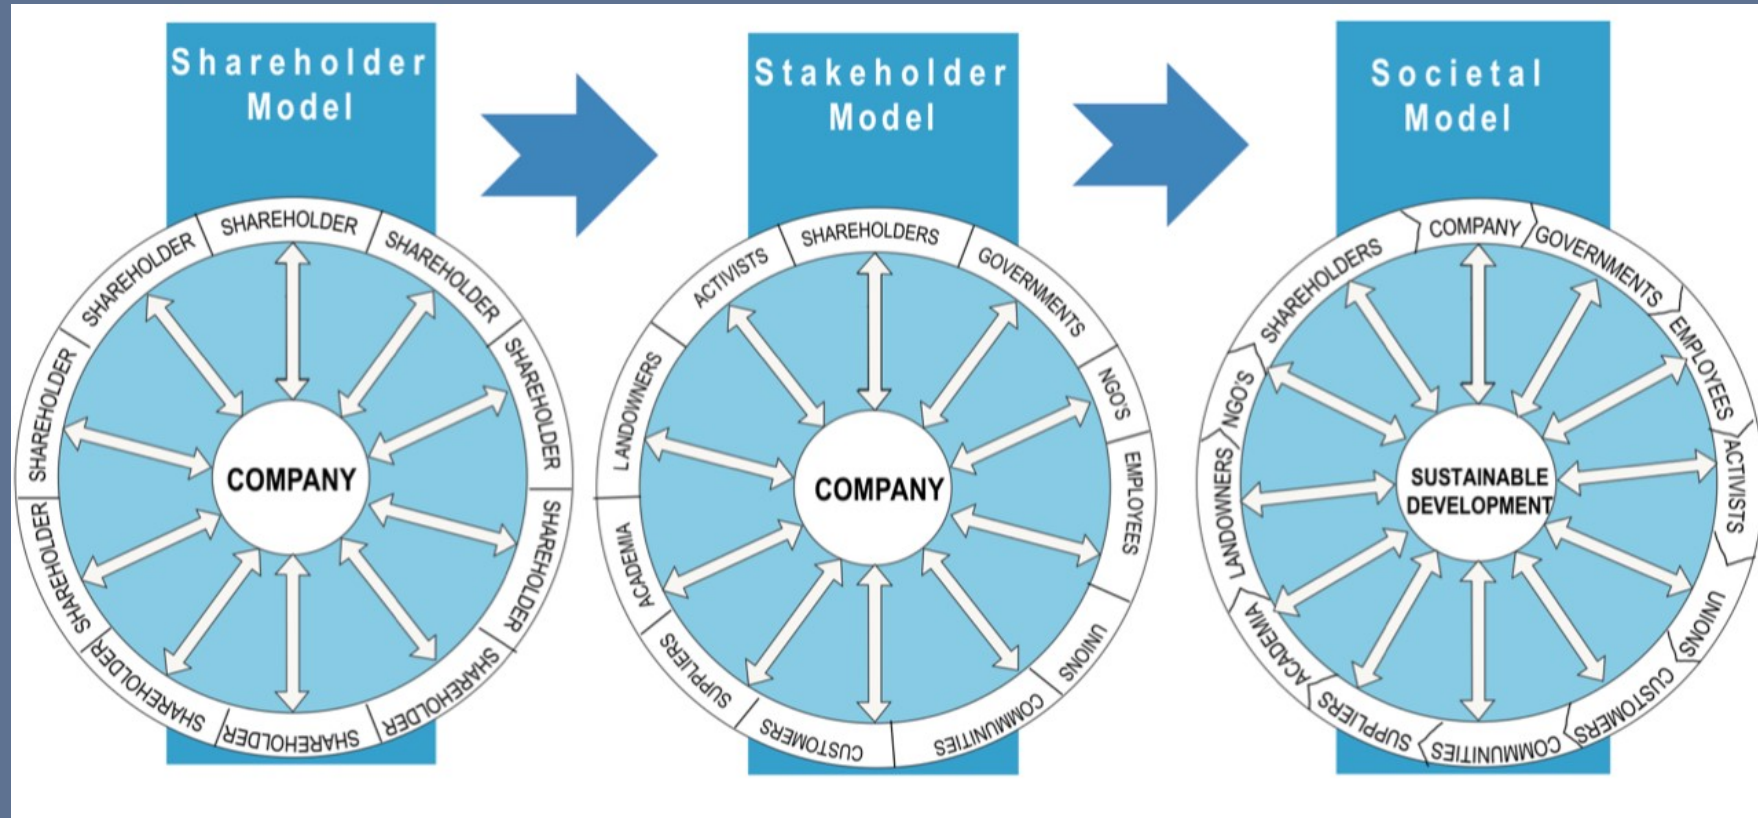

17 of 27

1. Verbreed je blik

The water purification system (living machine) of Jonathan Todd

(Baima Canal, China)

Bron: J. Todd

2. Werk goed samen!

3. Durf te dromen!

Ontwikkeling stakeholder management

(van Cranenburgh, 2018)

Ontwikkeling stakeholder management

'De ziellose organisatie'

Knoppen: 'wet en regelgeving' en 'markt'

Ontwikkeling stakeholder management

' De verantwoordelijke organisatie'

Knoppen: ' regelgeving', ' markt', bevorderen MVO

Ontwikkeling stakeholder management

‘ Het maatschappelijke dilemma’ (samenwerken)
Knoppen: ‘ regisseren’ en ‘ samenbrengen’

Vraag & antwoord

Vraag: Aan welke knoppen kan je draaien om economische effecten en veranderingen te realiseren binnen Stichtse Vecht?