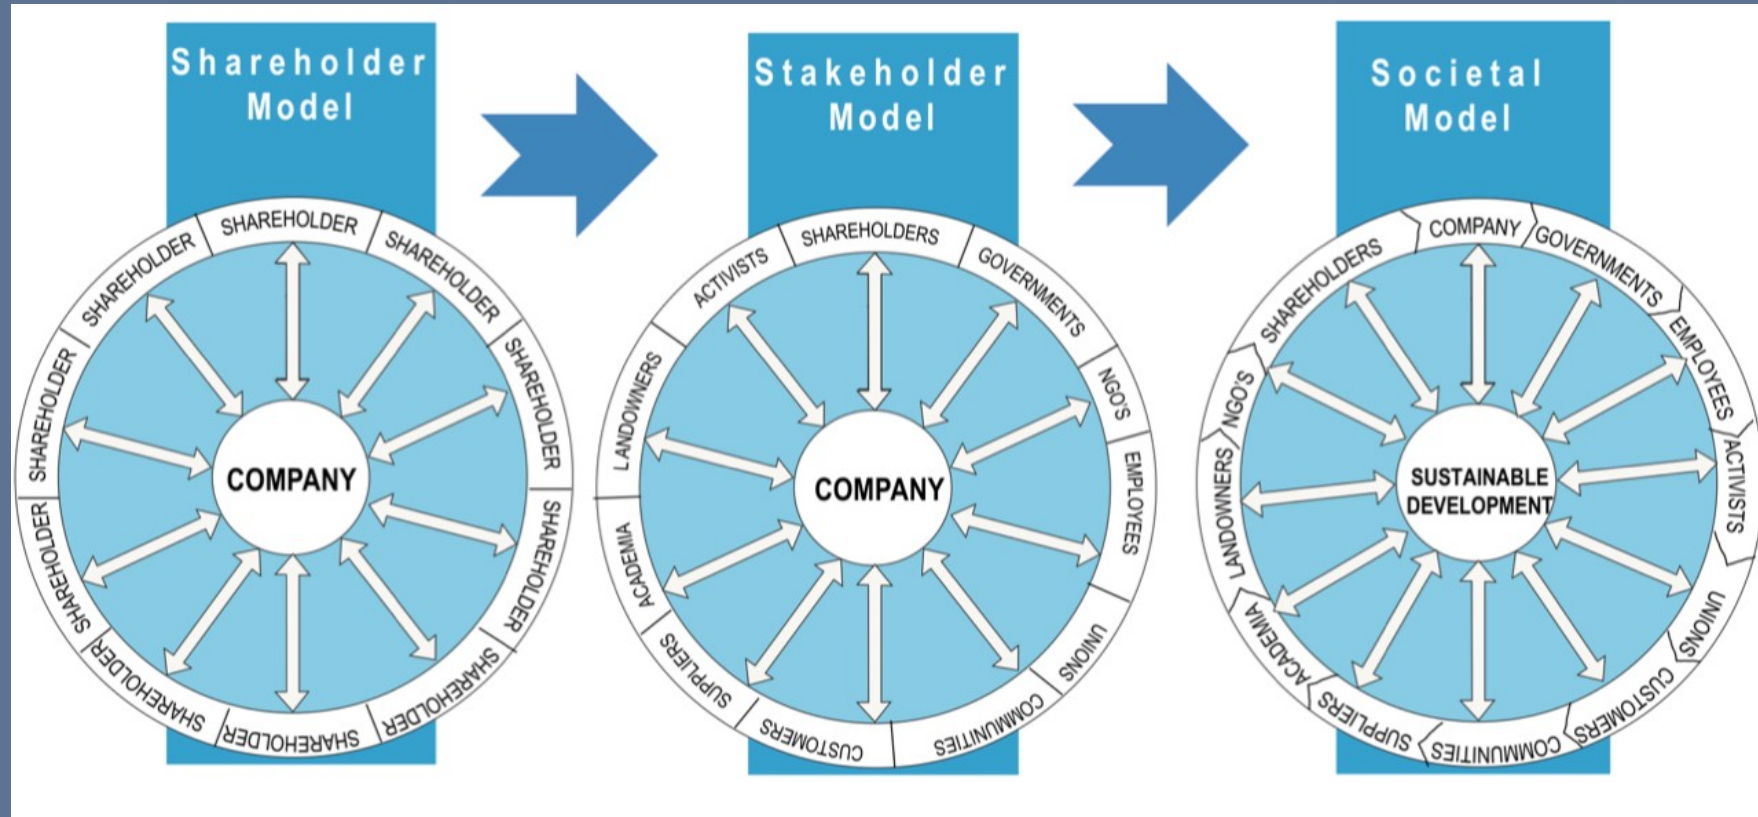

17 of 27

1. Verbreed je blik

The water purification system (living machine) of Jonathan Todd

(Baima Canal, China)

Bron: J. Todd

2. Werk goed samen!

3. Durf te dromen!

Ontwikkeling stakeholder management

(van Cranenburgh, 2018)

Ontwikkeling stakeholder management

'De ziellose organisatie'

Knoppen: 'wet en regelgeving' en 'markt'

Ontwikkeling stakeholder management

' De verantwoordelijke organisatie'

Knoppen: ' regelgeving', ' markt', bevorderen MVO

Ontwikkeling stakeholder management

‘ Het maatschappelijke dilemma’ (samenwerken)
Knoppen: ‘ regisseren’ en ‘ samenbrengen’

Vraag & antwoord

Vraag: Aan welke knoppen kan je draaien om economische effecten en veranderingen te realiseren binnen Stichtse Vecht?