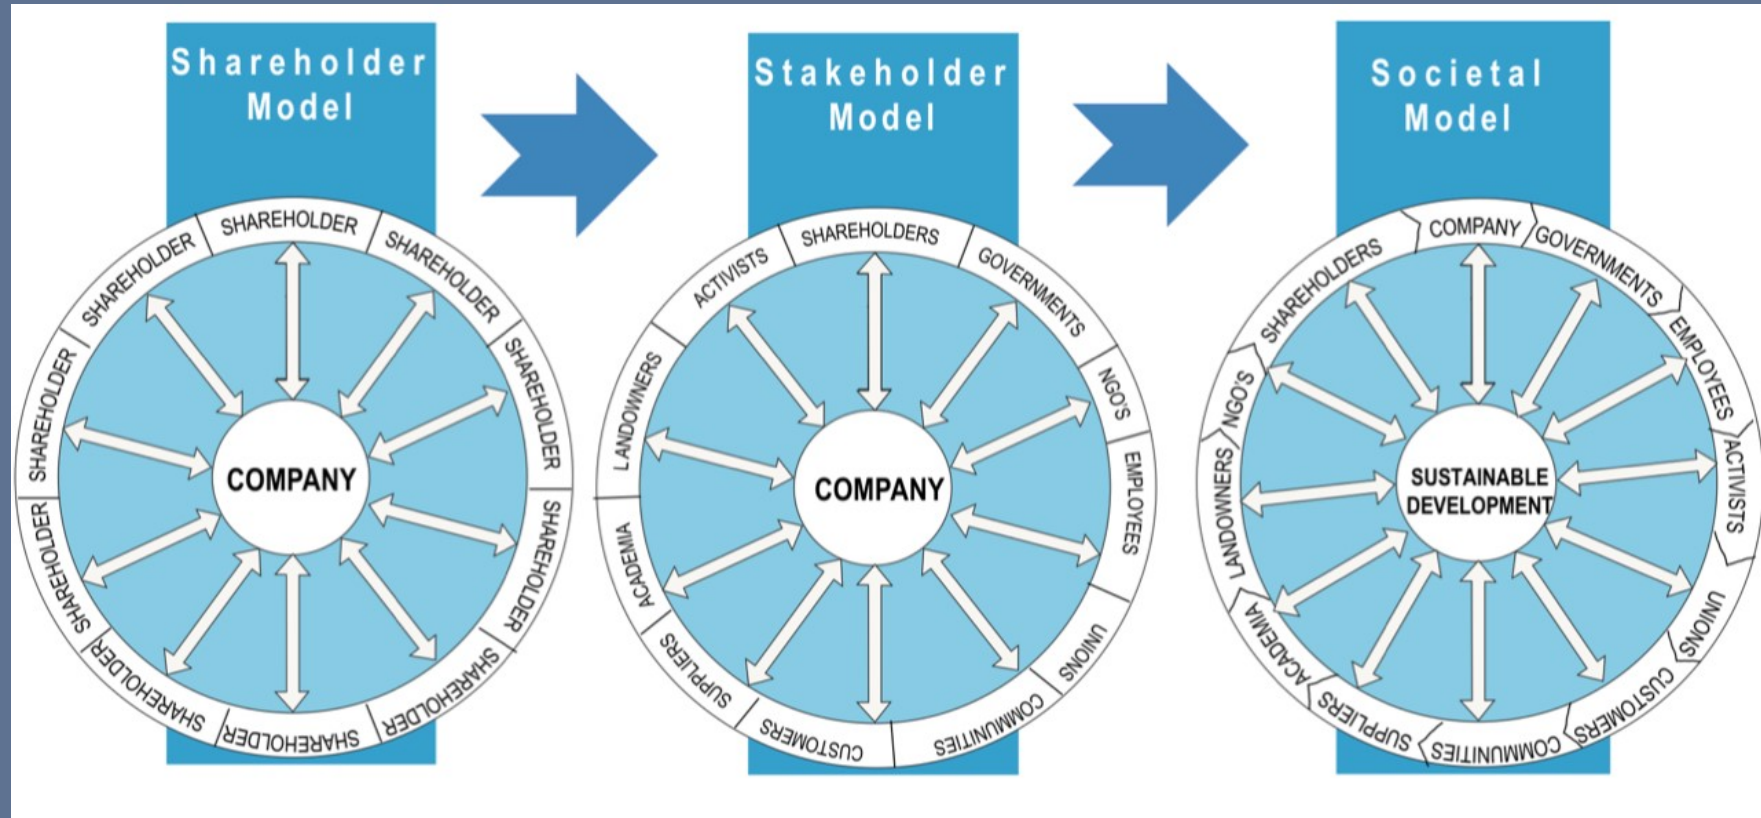

17 of 27

1. Verbreed je blik

The water purification system (living machine) of Jonathan Todd

(Baima Canal, China)

Bron: J. Todd

2. Werk goed samen!

3. Durf te dromen!

Ontwikkeling stakeholder management

(van Cranenburgh, 2018)

Ontwikkeling stakeholder management

'De ziellose organisatie'

Knoppen: 'wet en regelgeving' en 'markt'

Ontwikkeling stakeholder management

' De verantwoordelijke organisatie'

Knoppen: ' regelgeving', ' markt', bevorderen MVO

Ontwikkeling stakeholder management

‘ Het maatschappelijke dilemma’ (samenwerken)
Knoppen: ‘ regisseren’ en ‘ samenbrengen’

Vraag & antwoord

Vraag: Aan welke knoppen kan je draaien om economische effecten en veranderingen te realiseren binnen Stichtse Vecht?